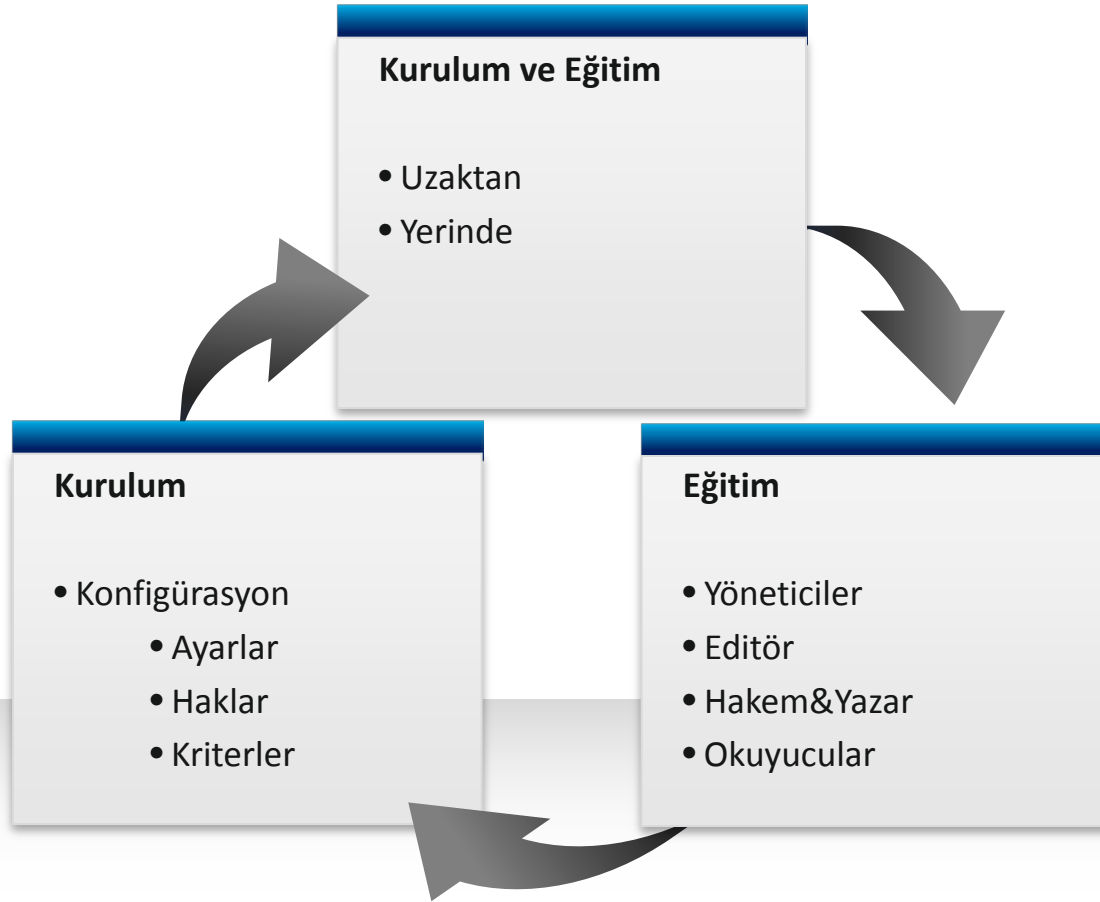

ULUSAL AÇIK ERİŞİM ÇALIŞTAYI

8-9 Kasım 2012 Hacettepe Üniversitesi, Sıhhiye, Ankara

HACETTEPE ÜNİVERSİTESİ

AE2012

Kurulum ve Eğitim